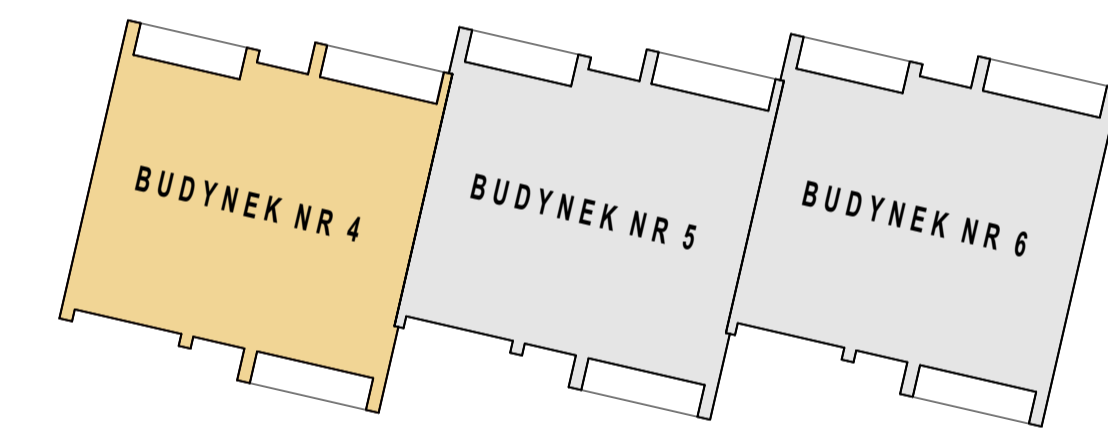

POWIERZCHNIA:
63,81 m²
BUDYNEK:
B1
KONDYGNACJA:
PARTER
LOKAL:
0/1

LOKAL MIESZKALNY 0/1		63,81 m ²
01	Hol	6,77 m ²
02	Łazienka	5,18 m ²
03	Pokój dzienny + aneks kuchenny	18,85 m ²
04	Pokój	9,66 m ²
05	Pokój	13,08 m ²
06	Pokój	10,27 m ²