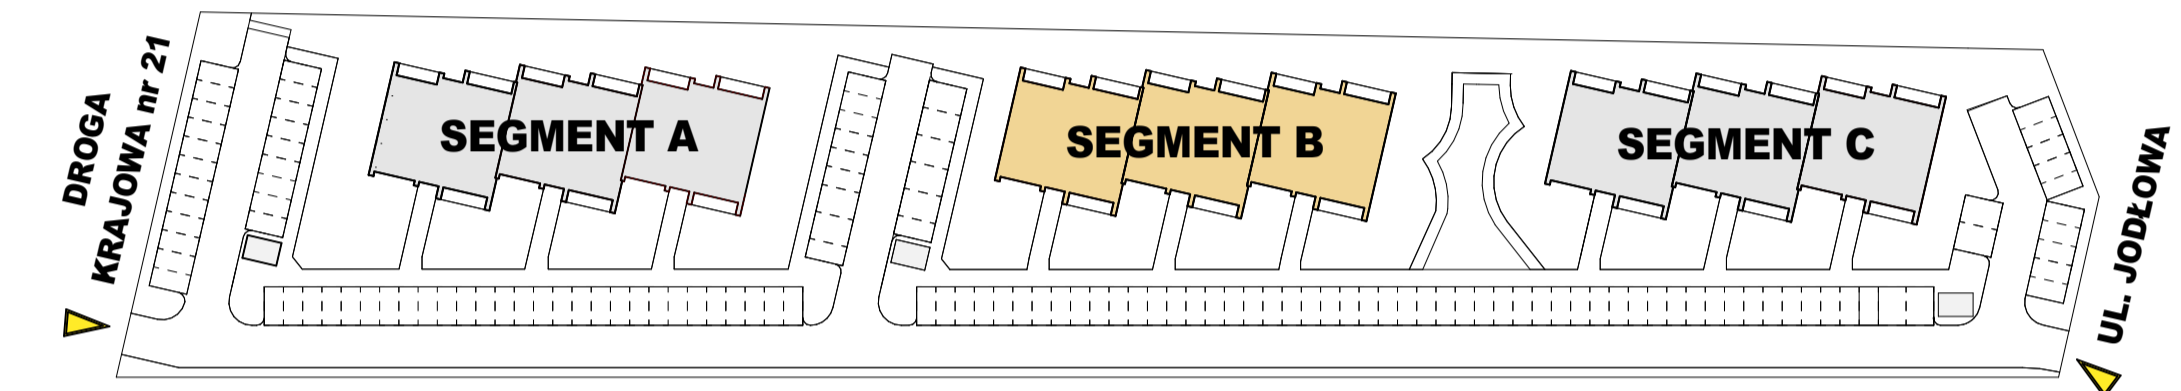

POWIERZCHNIA:
63,81 m²
BUDYNEK:
B1
KONDYGNACJA:
PARTER
LOKAL:
0/1

LOKAL MIESZKALNY 0/1		63,81 m ²
01	Hol	6,77 m ²
02	Łazienka	5,18 m ²
03	Pokój dzienny + aneks kuchenny	18,85 m ²
04	Pokój	9,66 m ²
05	Pokój	13,08 m ²
06	Pokój	10,27 m ²