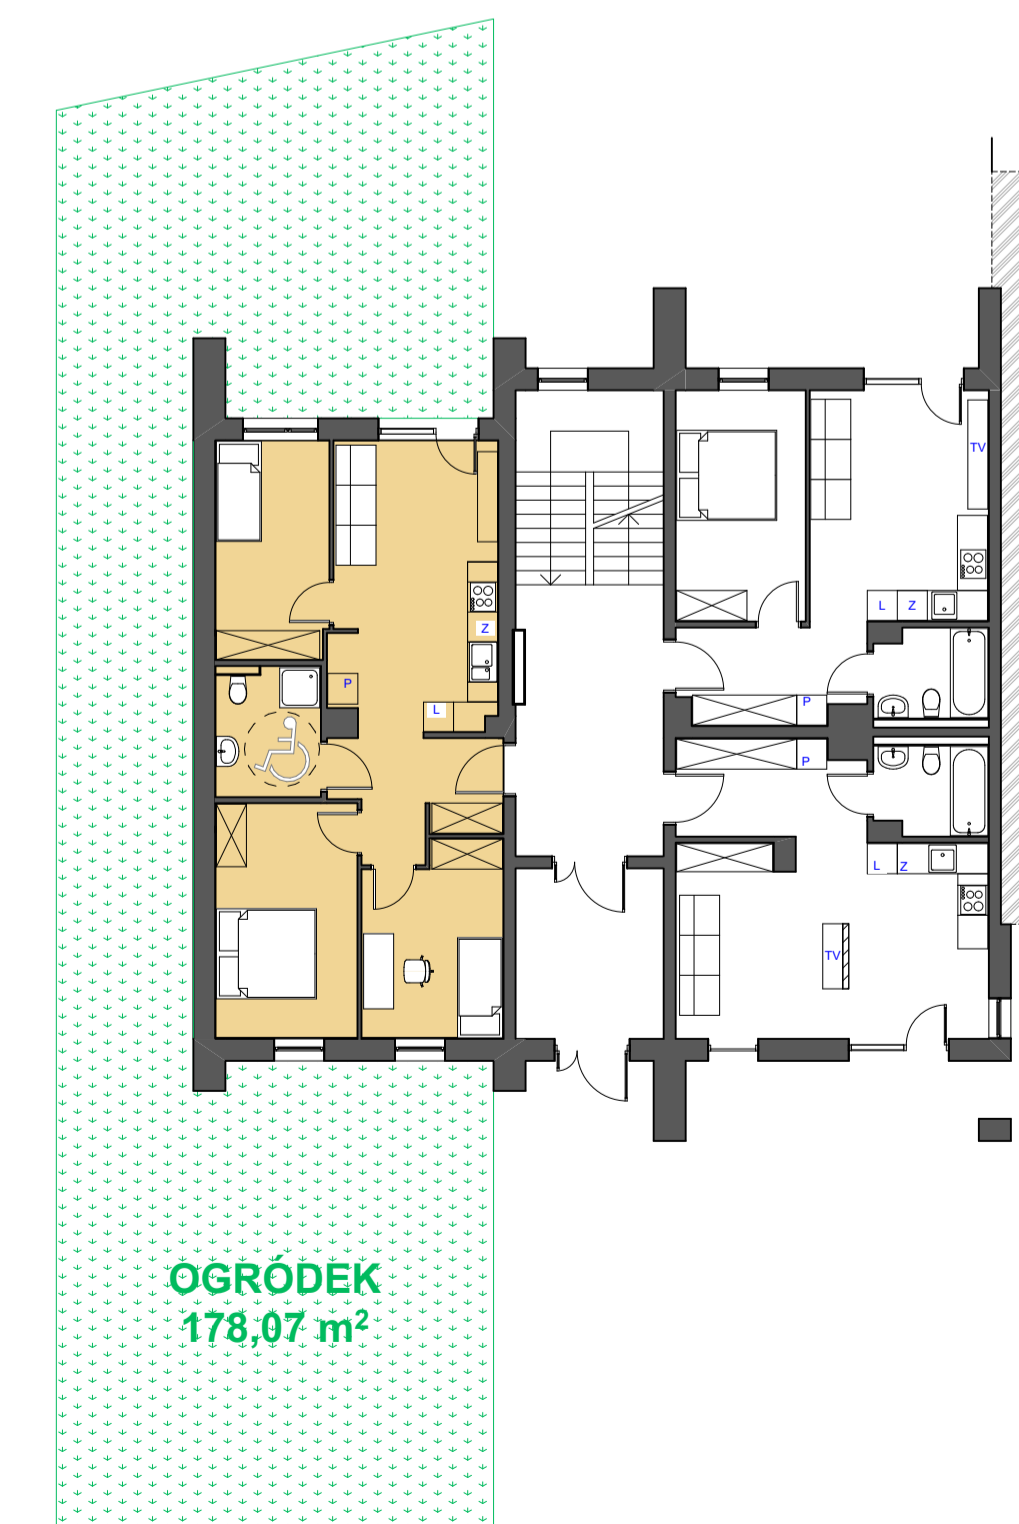

POWIERZCHNIA:
63,81 m²
BUDYNEK:
B1
KONDYGNACJA:
PARTER
LOKAL:
0/1

LOKAL MIESZKALNY 0/1		63,81 m ²
01	Hol	6,77 m ²
02	Łazienka	5,18 m ²
03	Pokój dzienny + aneks kuchenny	18,85 m ²
04	Pokój	9,66 m ²
05	Pokój	13,08 m ²
06	Pokój	10,27 m ²