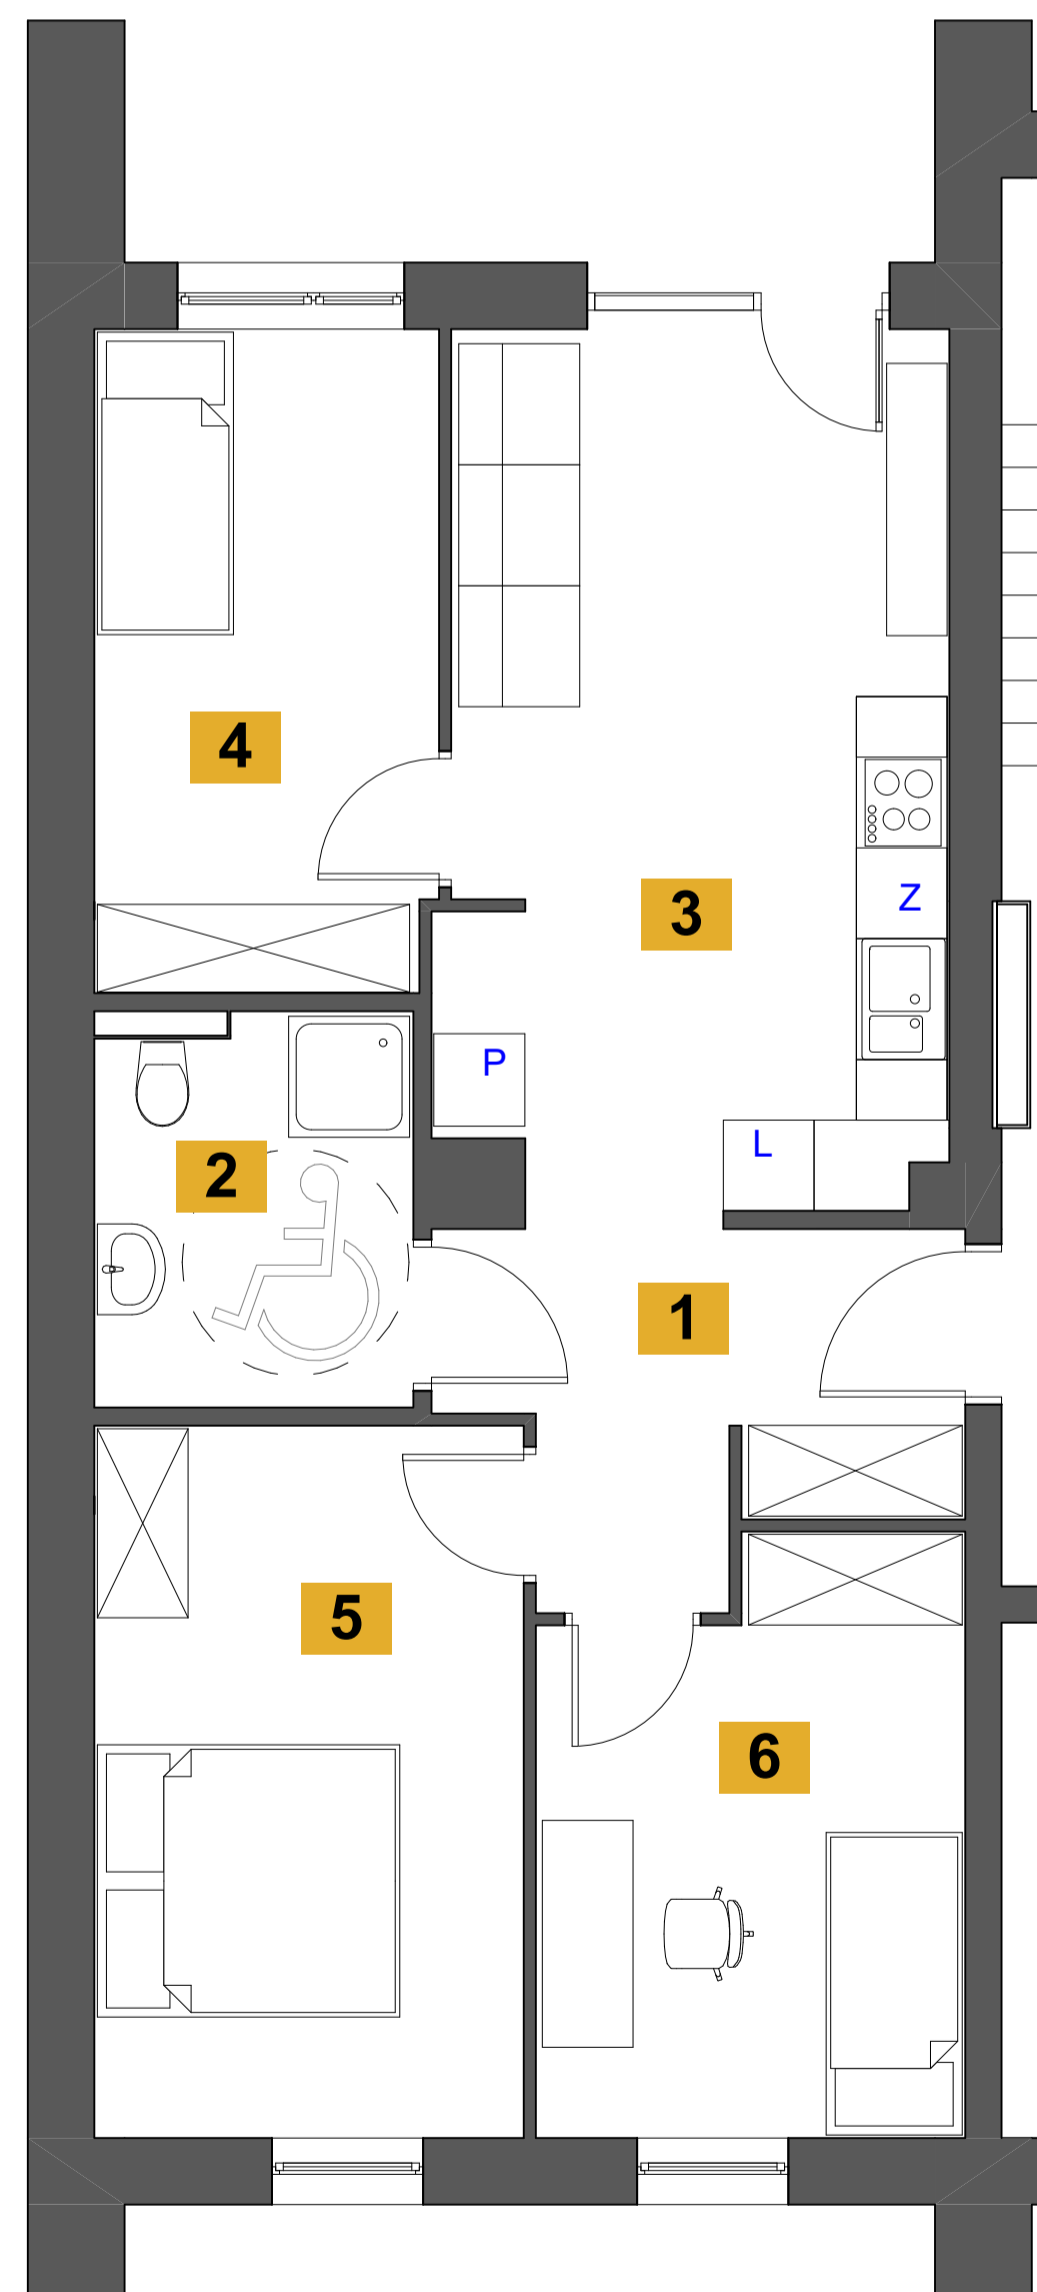

POWIERZCHNIA:
63,81 m²
BUDYNEK:
B1
KONDYGNACJA:
PARTER
LOKAL:
0/1

LOKAL MIESZKALNY 0/1		63,81 m ²
01	Hol	6,77 m ²
02	Łazienka	5,18 m ²
03	Pokój dzienny + aneks kuchenny	18,85 m ²
04	Pokój	9,66 m ²
05	Pokój	13,08 m ²
06	Pokój	10,27 m ²